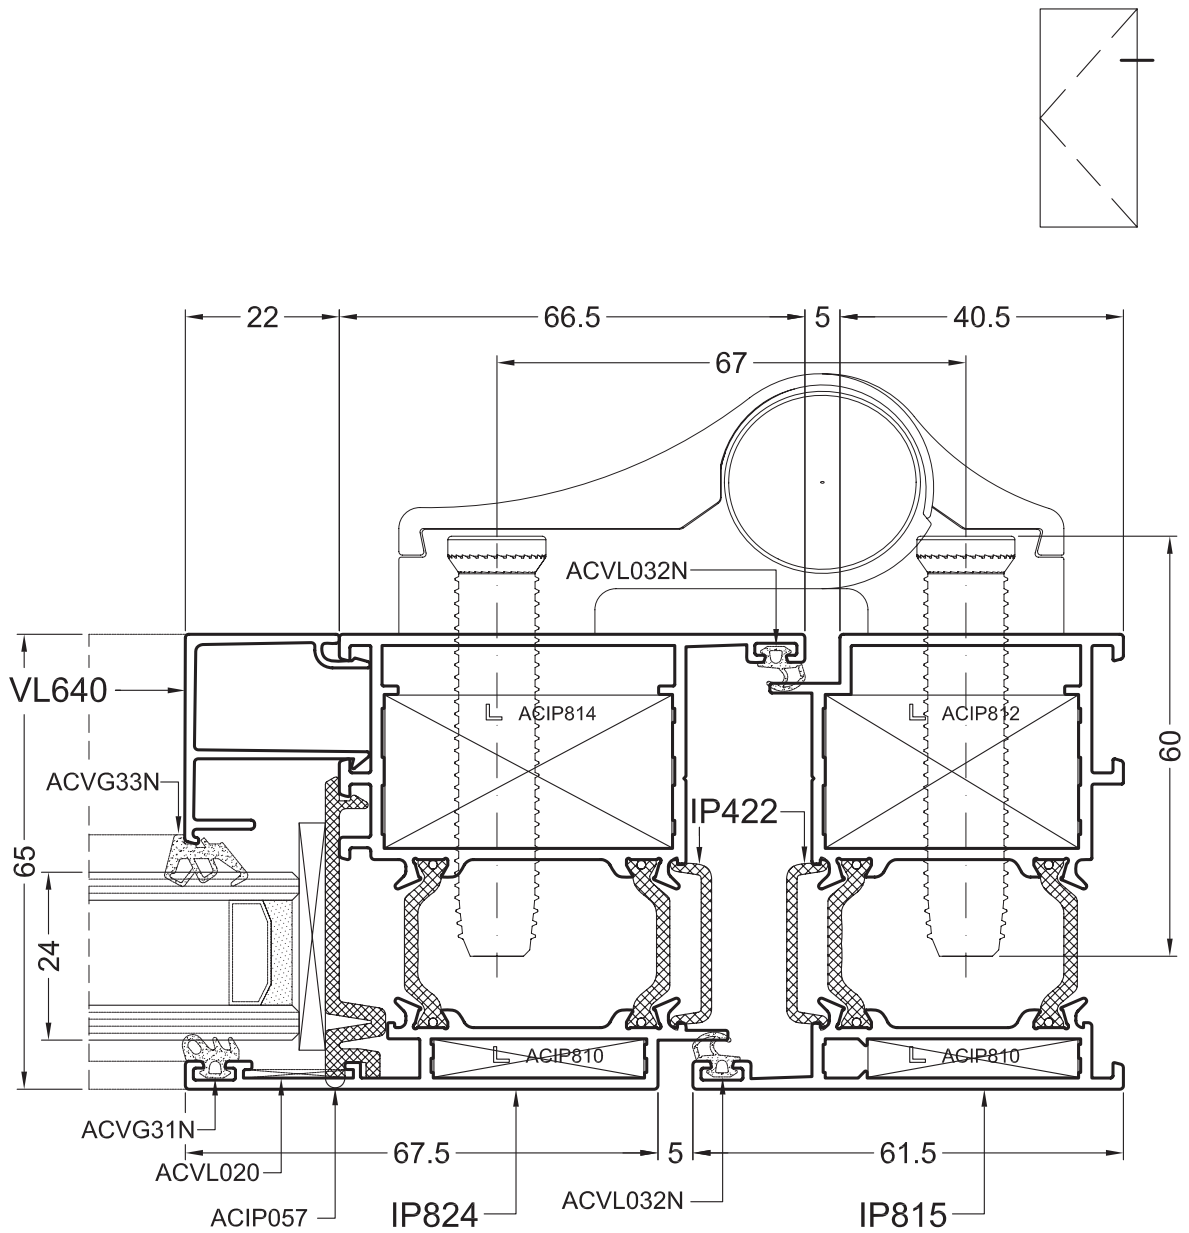

188

DOORSNEDE - ŘEZY - SCHNITT - SECTION - PRZEKROJE

tel. 0048 32 726 72 04

www.aikondistribution.com

door188