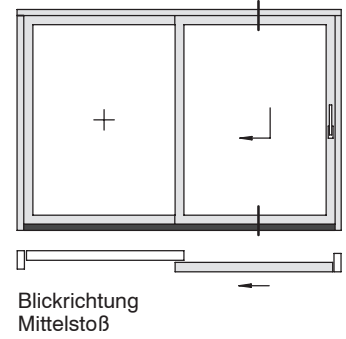

Zargenverkleidungsvariante:
“Standard”
(Einsetzbar bei weißen und
Dekor-Elementen)

Zargenverkleidungsvariante:
"Standard"
(Einsetzbar bei weißen und
Dekor-Elementen)

Blickrichtung
Mittelstoß

Zargenverkleidungsvariante:
"Standard"
(Einsetzbar bei weißen und
Dekor-Elementen)

Zargenverkleidungsvariante:
"Standard"
(Einsetzbar bei weißen und
Dekor-Elementen)

Zargenverkleidungsvariante:
“Standard”
(Einsetzbar bei weißen und
Dekor-Elementen)