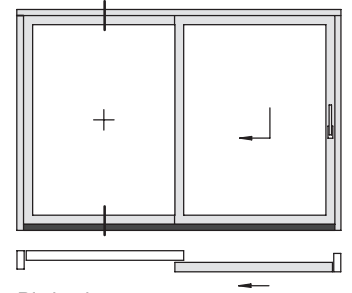

Zargenverkleidungsvariante:
“Standard”
(Einsetzbar bei weißen und
Dekor-Elementen)

Zargenverkleidungsvariante:
"Standard"
(Einsetzbar bei weißen und
Dekor-Elementen)

Blickrichtung
Mittelstoß

Zargenverkleidungsvariante:
"Standard"
(Einsetzbar bei weißen und
Dekor-Elementen)

Zargenverkleidungsvariante:
"Standard"
(Einsetzbar bei weißen und
Dekor-Elementen)

Zargenverkleidungsvariante:
“Standard”
(Einsetzbar bei weißen und
Dekor-Elementen)