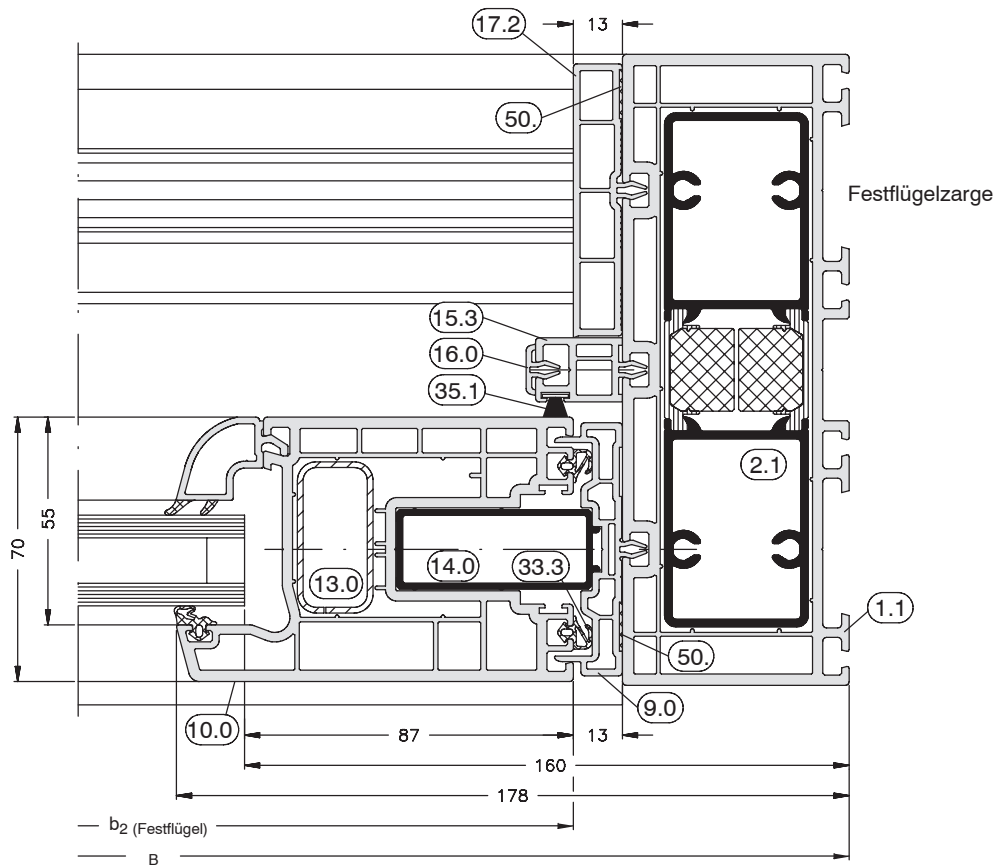

Zargenverkleidungsvariante:
“Standard”
(Einsetzbar bei weißen und
Dekor-Elementen)

Zargenverkleidungsvariante:
"Standard"
(Einsetzbar bei weißen und
Dekor-Elementen)

Blickrichtung
Mittelstoß

Zargenverkleidungsvariante:
"Standard"
(Einsetzbar bei weißen und
Dekor-Elementen)

Zargenverkleidungsvariante:
"Standard"
(Einsetzbar bei weißen und
Dekor-Elementen)

Zargenverkleidungsvariante:
“Standard”
(Einsetzbar bei weißen und
Dekor-Elementen)