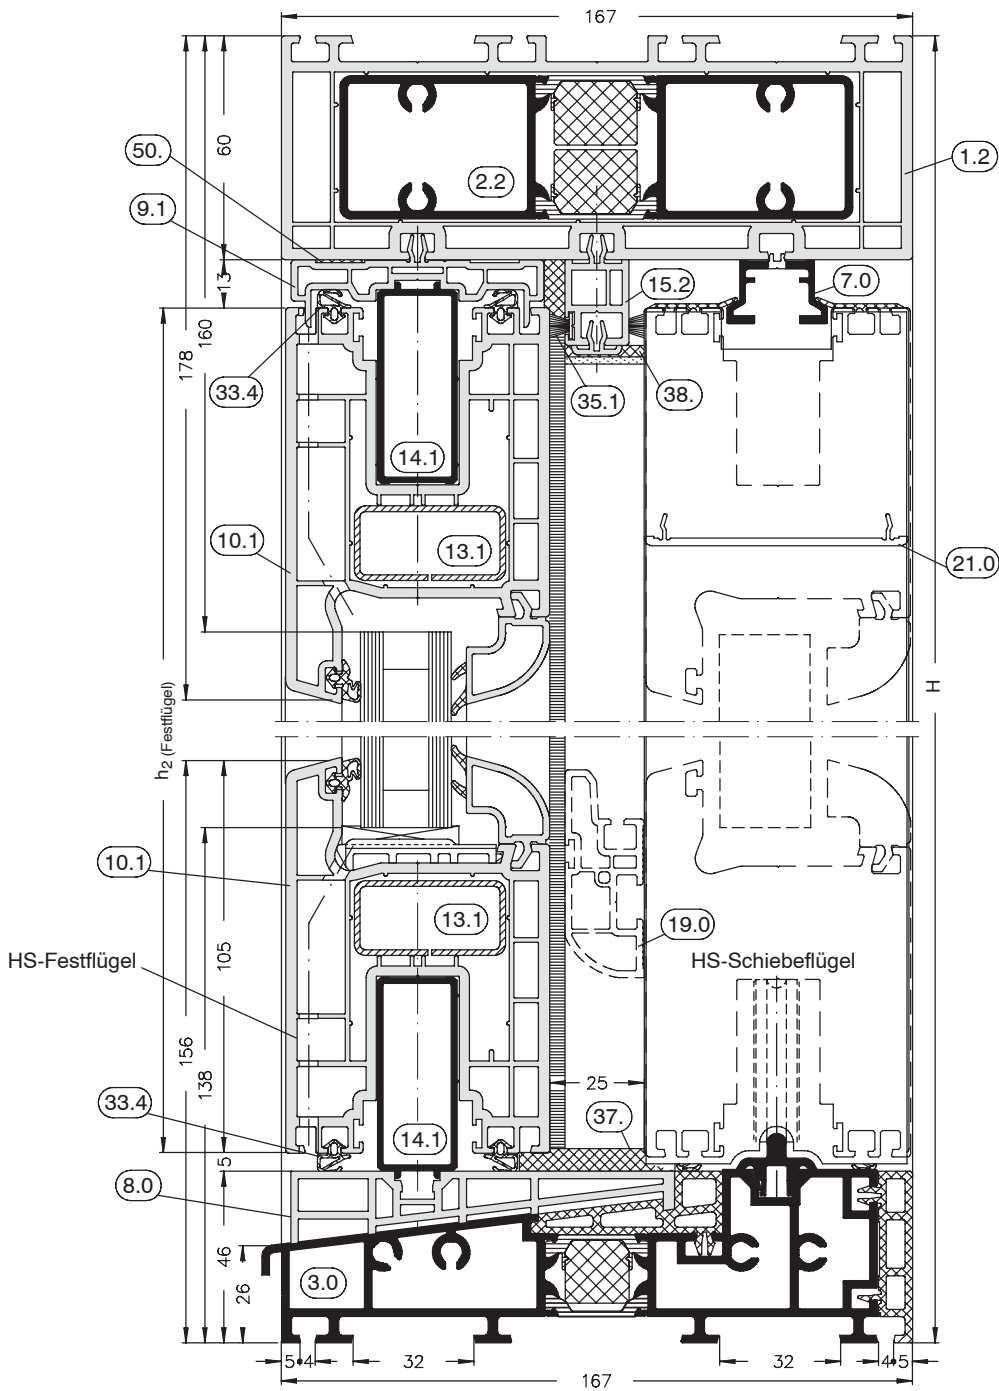

Zargenverkleidungsvariante:
“Standard”
(Einsetzbar bei weißen und
Dekor-Elementen)

Zargenverkleidungsvariante:
"Standard"
(Einsetzbar bei weißen und
Dekor-Elementen)

Blickrichtung
Mittelstoß

Zargenverkleidungsvariante:
"Standard"
(Einsetzbar bei weißen und
Dekor-Elementen)

Zargenverkleidungsvariante:
"Standard"
(Einsetzbar bei weißen und
Dekor-Elementen)

Zargenverkleidungsvariante:
“Standard”
(Einsetzbar bei weißen und
Dekor-Elementen)