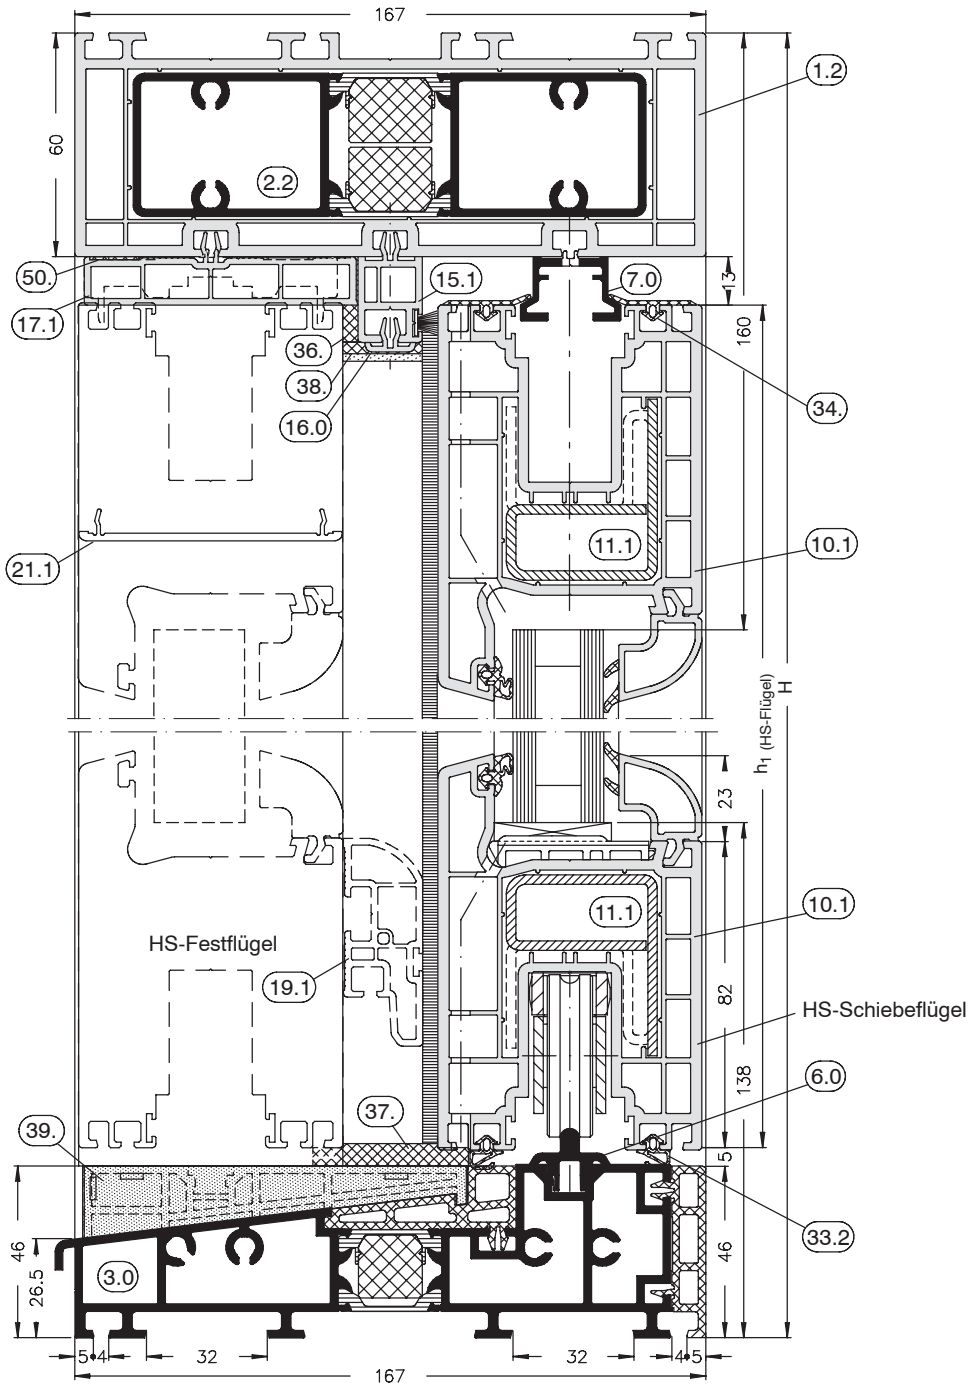

Zargenverkleidungsvariante:
“Standard”
(Einsetzbar bei weißen und
Dekor-Elementen)

Zargenverkleidungsvariante:
"Standard"
(Einsetzbar bei weißen und
Dekor-Elementen)

Blickrichtung
Mittelstoß

Zargenverkleidungsvariante:
"Standard"
(Einsetzbar bei weißen und
Dekor-Elementen)

Zargenverkleidungsvariante:
"Standard"
(Einsetzbar bei weißen und
Dekor-Elementen)

Zargenverkleidungsvariante:
“Standard”
(Einsetzbar bei weißen und
Dekor-Elementen)