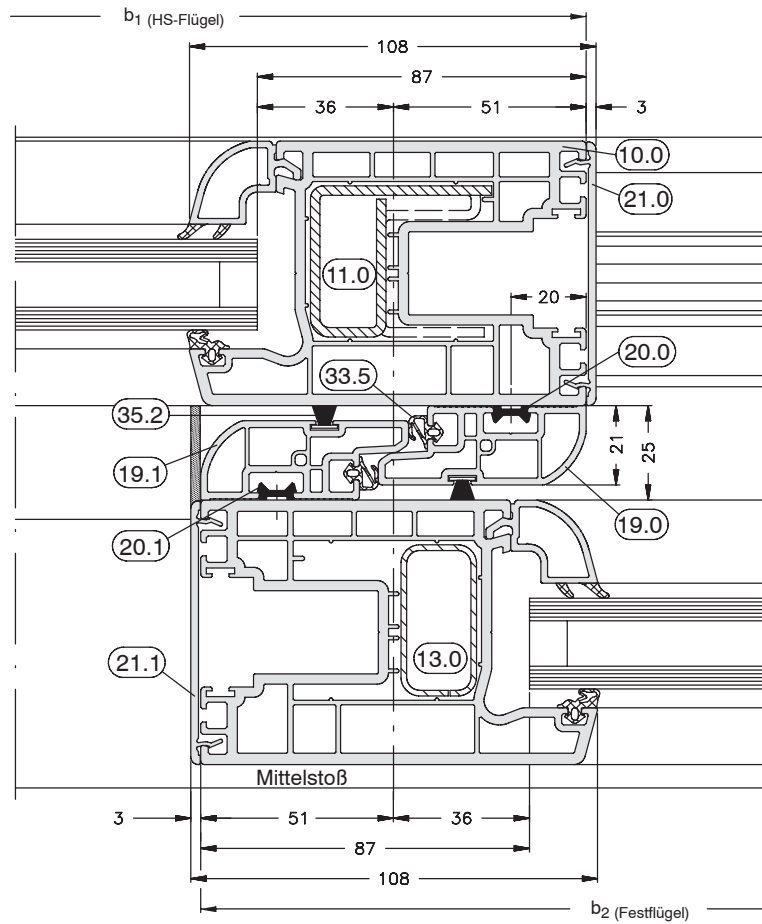

Zargenverkleidungsvariante:
“Standard”
(Einsetzbar bei weißen und
Dekor-Elementen)

Zargenverkleidungsvariante:
"Standard"
(Einsetzbar bei weißen und
Dekor-Elementen)

Blickrichtung
Mittelstoß

Zargenverkleidungsvariante:
"Standard"
(Einsetzbar bei weißen und
Dekor-Elementen)

Zargenverkleidungsvariante:
"Standard"
(Einsetzbar bei weißen und
Dekor-Elementen)

Zargenverkleidungsvariante:
“Standard”
(Einsetzbar bei weißen und
Dekor-Elementen)