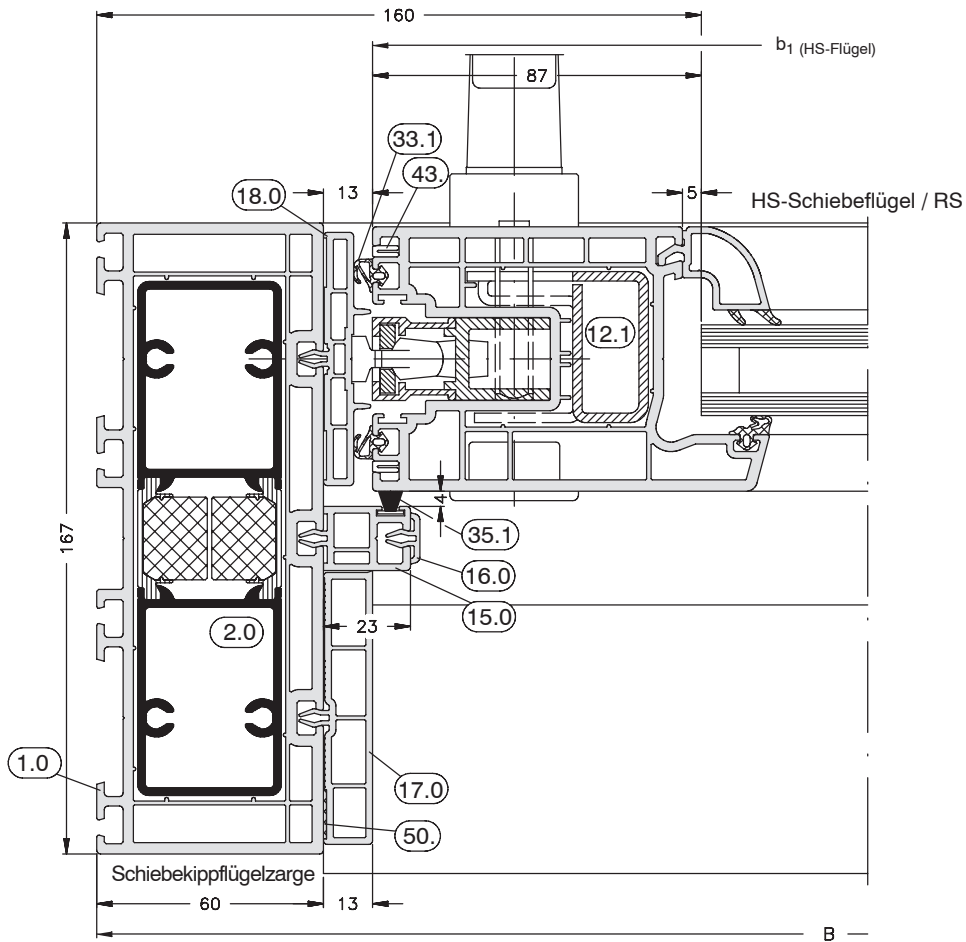

Zargenverkleidungsvariante:
“Standard”
(Einsetzbar bei weißen und
Dekor-Elementen)

Zargenverkleidungsvariante:
"Standard"
(Einsetzbar bei weißen und
Dekor-Elementen)

Blickrichtung
Mittelstoß

Zargenverkleidungsvariante:
"Standard"
(Einsetzbar bei weißen und
Dekor-Elementen)

Zargenverkleidungsvariante:
"Standard"
(Einsetzbar bei weißen und
Dekor-Elementen)

Zargenverkleidungsvariante:
“Standard”
(Einsetzbar bei weißen und
Dekor-Elementen)