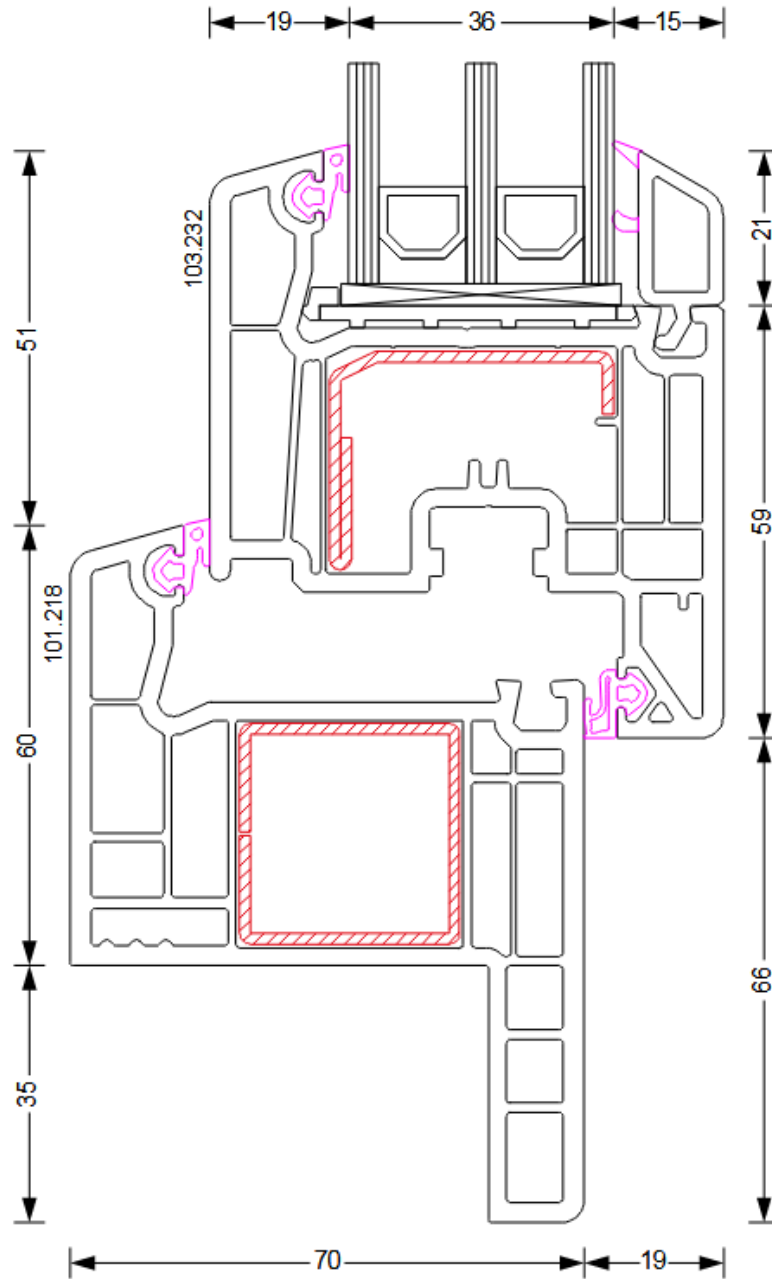

ENG: **VEKA SOFTLINE RENOVATION 30**

Frame 111.208.1/ Sash 103.232

FR: **VEKA SOFTLINE RÉNOVATION 30**

L'encadrement 111.208.1/ L'ouvrant 103.232

DE: **VEKA SOFTLINE RENOVIERUNG 30**

Rahme 111.208.1/ Flügel 103.232

IT: **VEKA SOFTLINE RESTAURO 30**

Telaio 111.208.1/ Anta 103.232

ENG: **VEKA SOFTLINE RENOVATION 35**

Frame 111.218/ Sash 103.232

FR: **VEKA SOFTLINE RÉNOVATION 35**

L'encadrement 111.218/ L'ouvrant 103.232

DE: **VEKA SOFTLINE RENOVIERUNG 35**

Rahme 111.218/ Flügel 103.232

IT: **VEKA SOFTLINE RESTAURO 35**

Telaio 111.218/ Anta 103.232