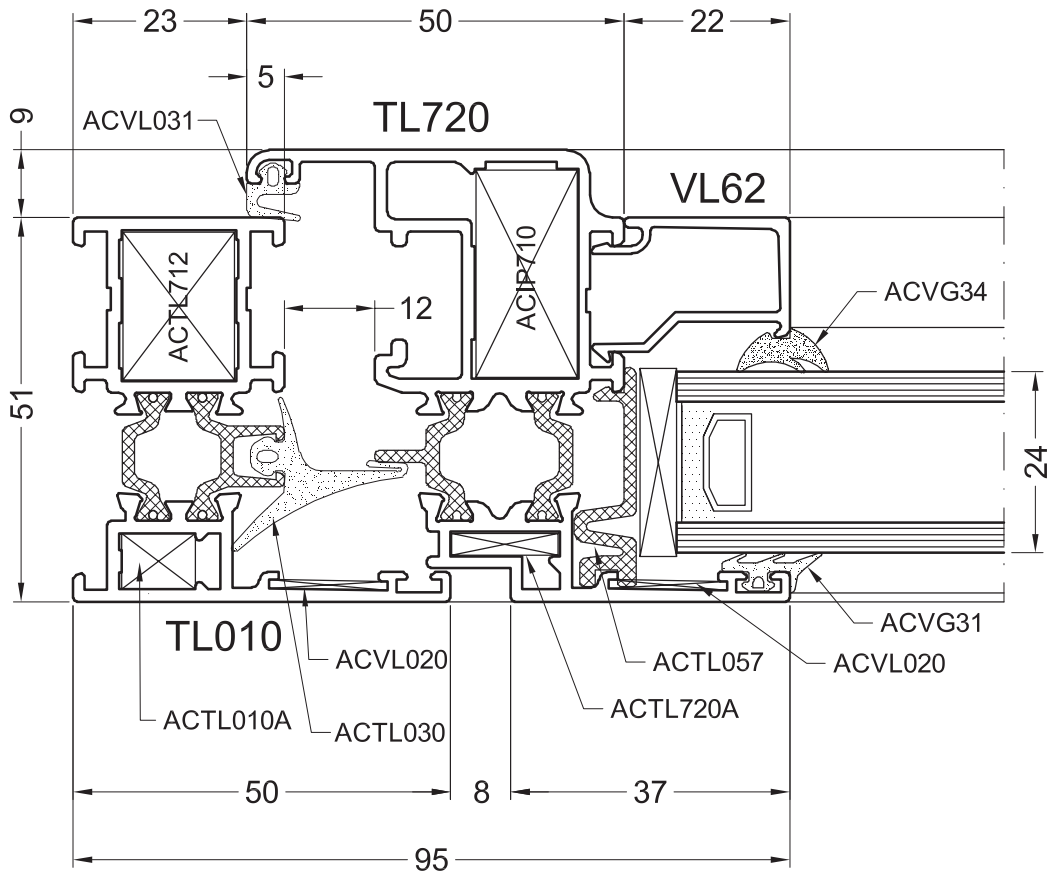

AIKON
DISTRIBUTION

door02c

2D

DOORSNEDE - COUPE - SCHNITT - SECTION

door02d

tel. 0048 32 726 72 04

www.aikondistribution.com

2F