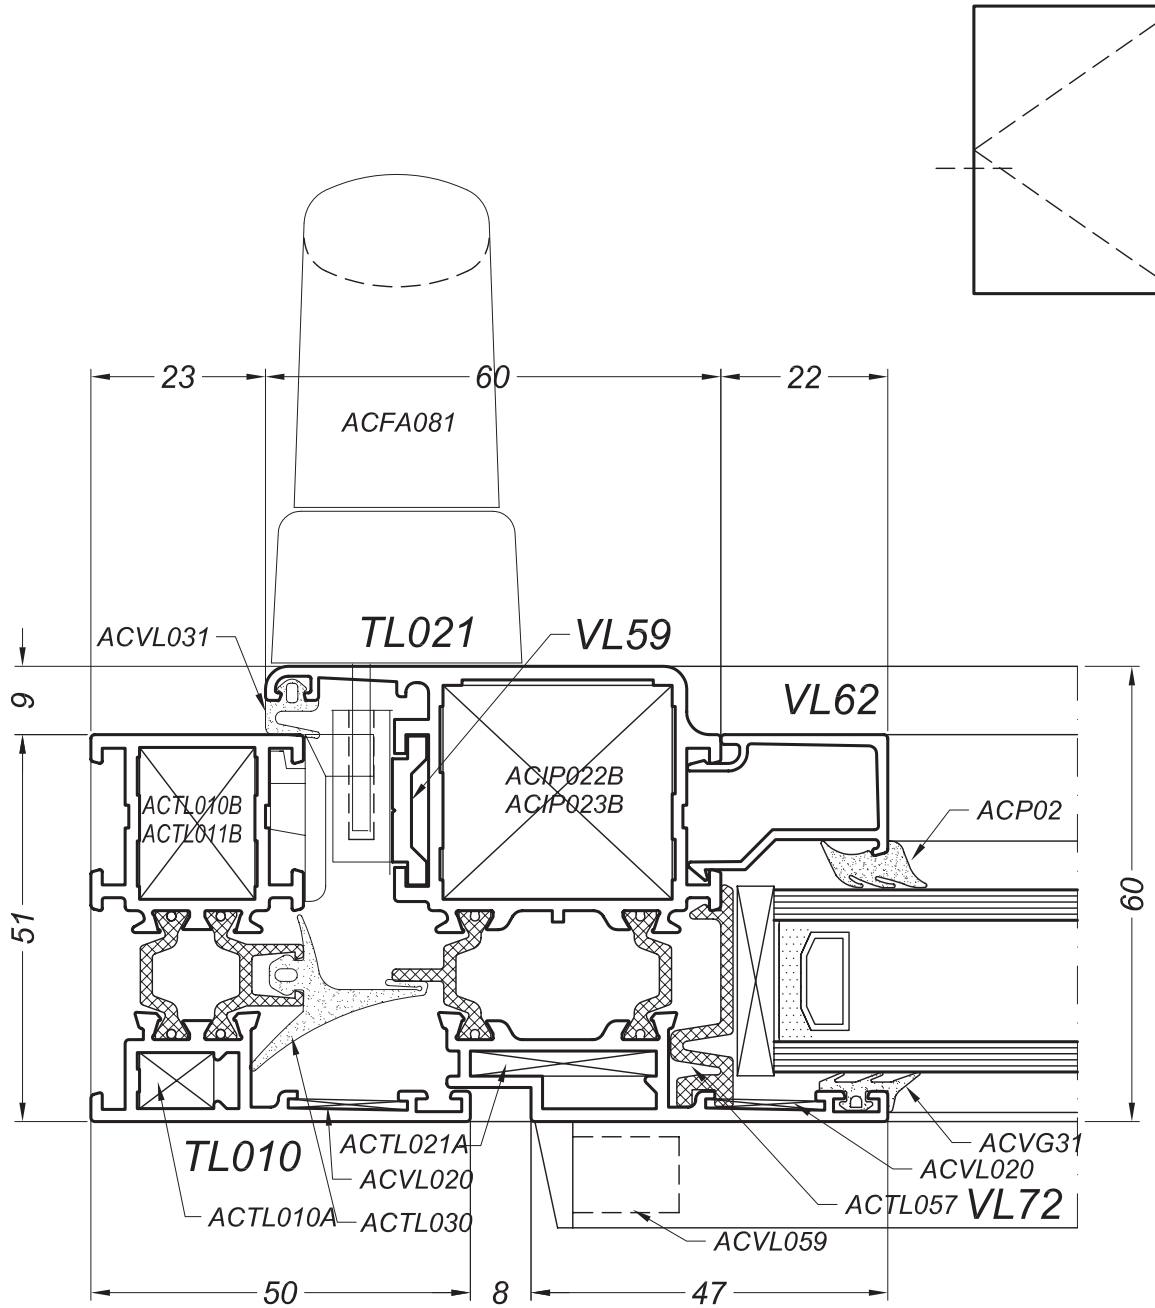

DOORSNEDE - COUPE - SCHNITT - SECTION

door01f

door02a

2B

DOORSNEDE - COUPE - SCHNITT - SECTION

door02b

tel. 0048 32 726 72 04

www.aikondistribution.com