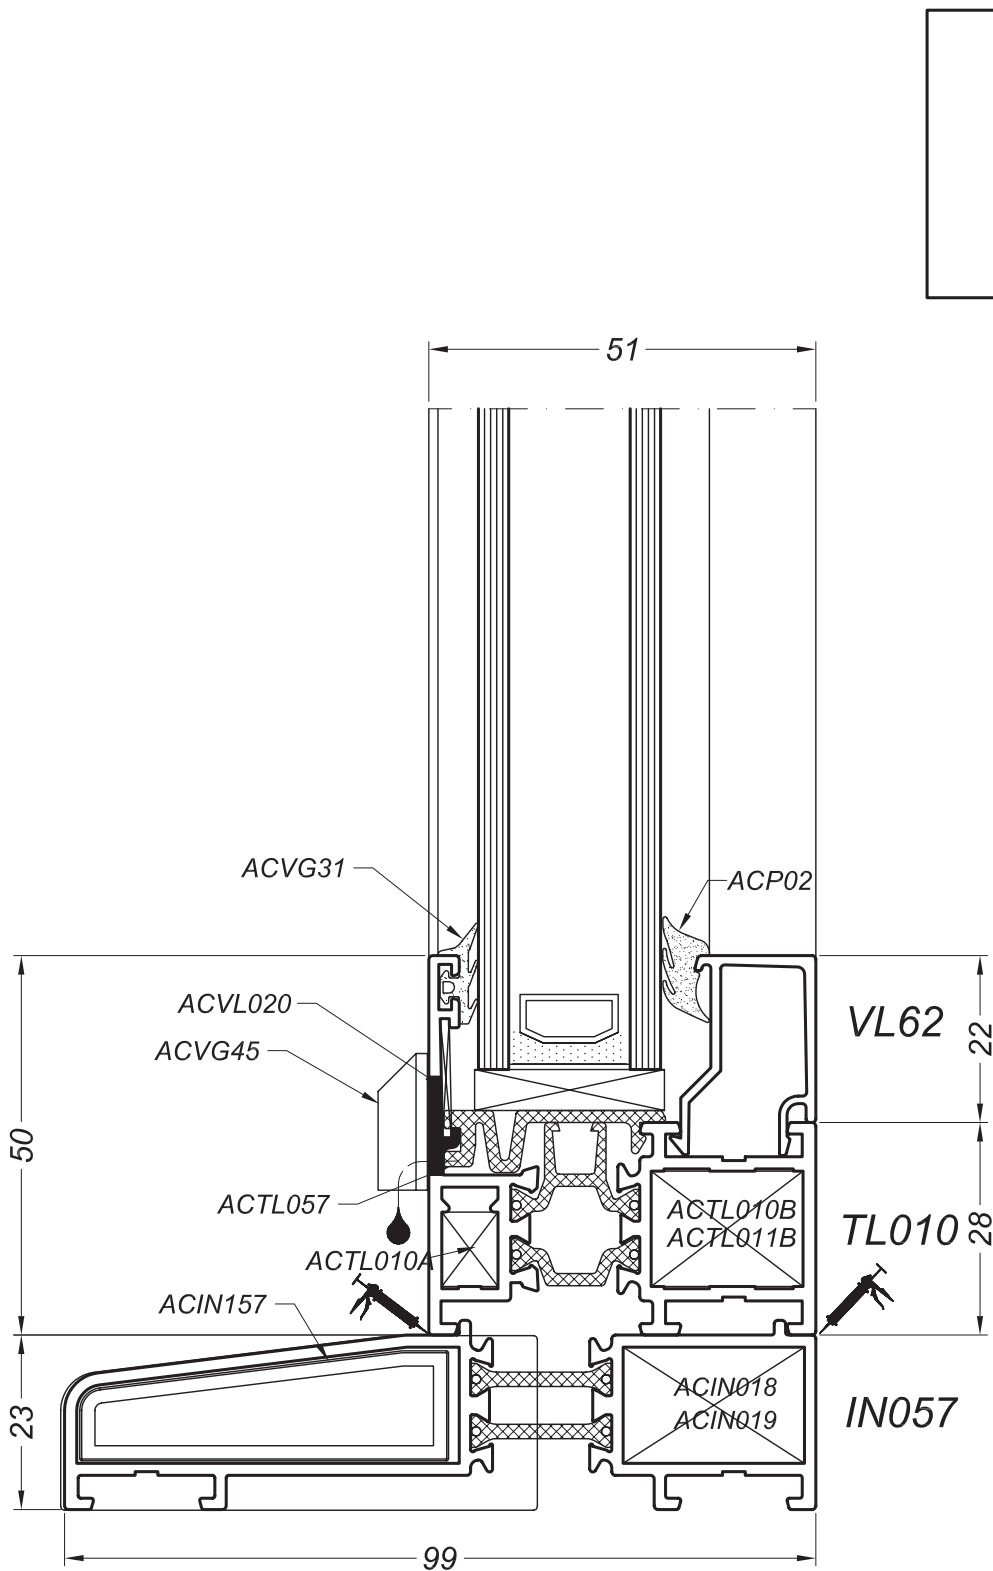

DOORSNEDE - COUPE - SCHNITT - SECTION

tel. 0048 32 726 72 04

www.aikondistribution.com

door1e

3A

DOORSNEDE - COUPE - SCHNITT - SECTION

door03a

tel. 0048 32 726 72 04