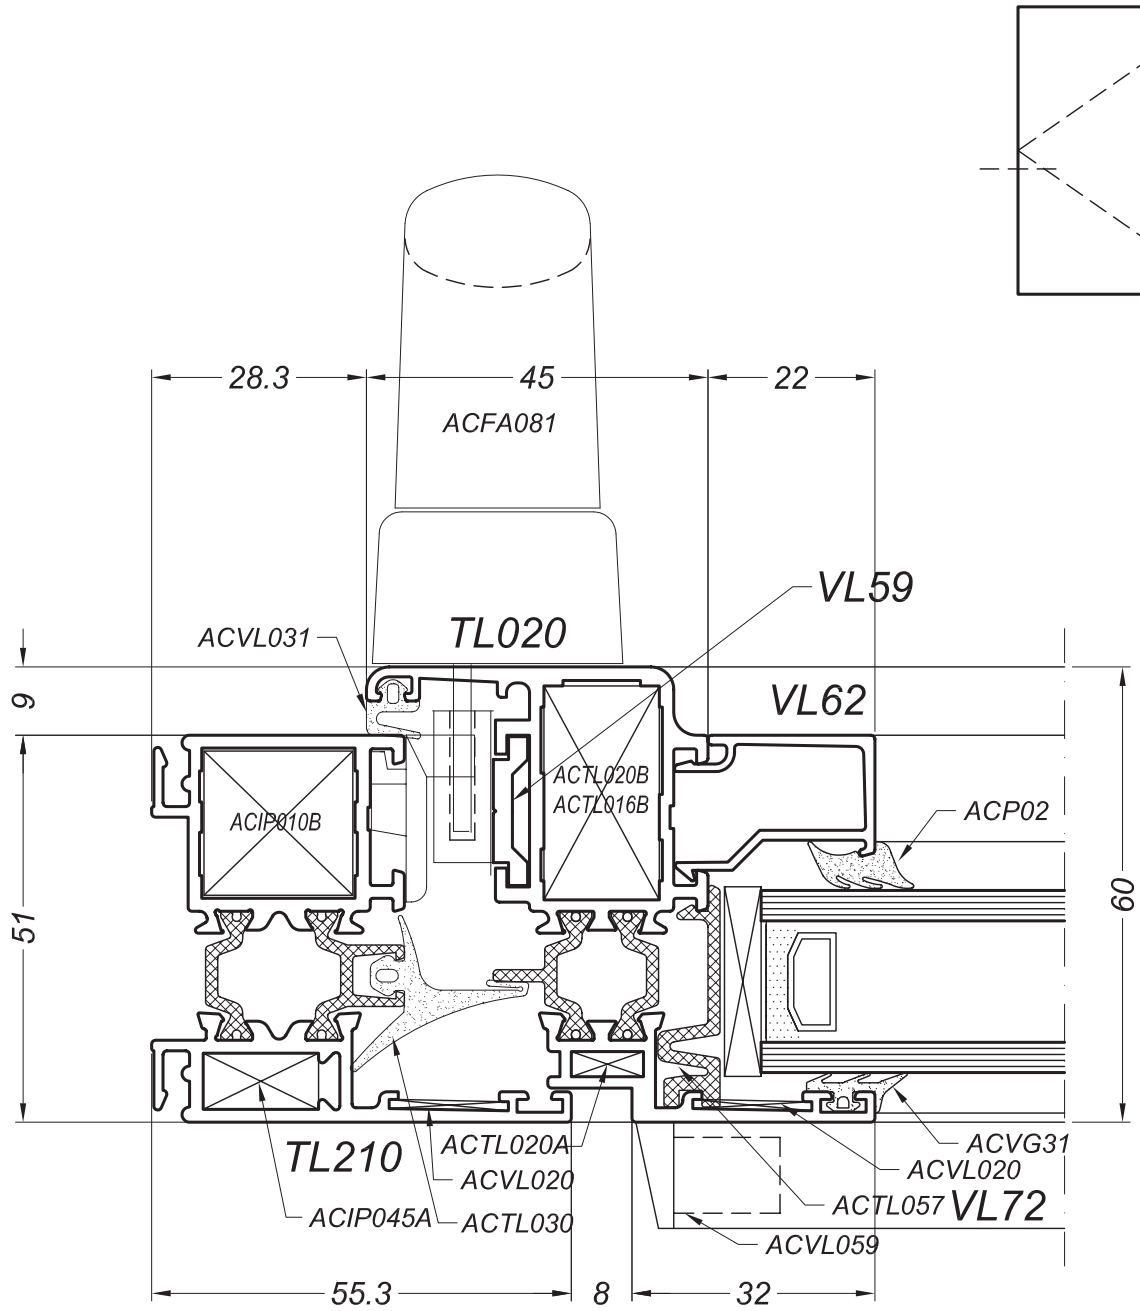

2D

DOORSNEDE - COUPE - SCHNITT - SECTION

door02d

tel. 0048 32 726 72 04

www.aikondistribution.com