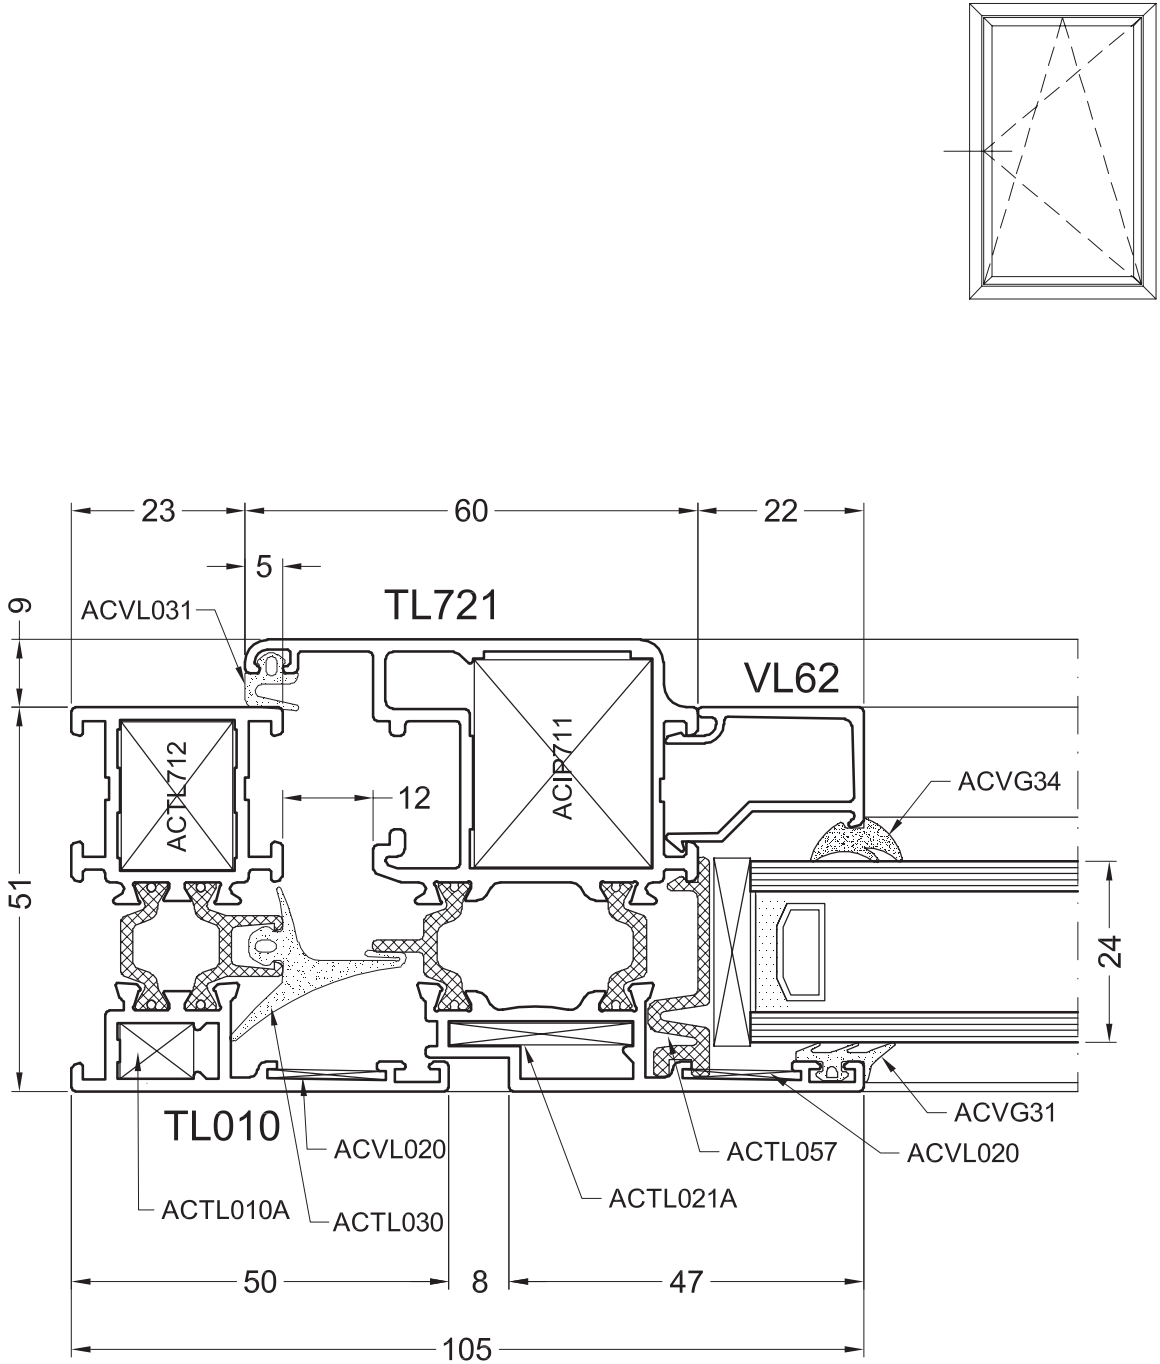

2F

DOORSNEDE - COUPE - SCHNITT - SECTION

tel. 0048 32 726 72 04

www.aikondistribution.com

door1e