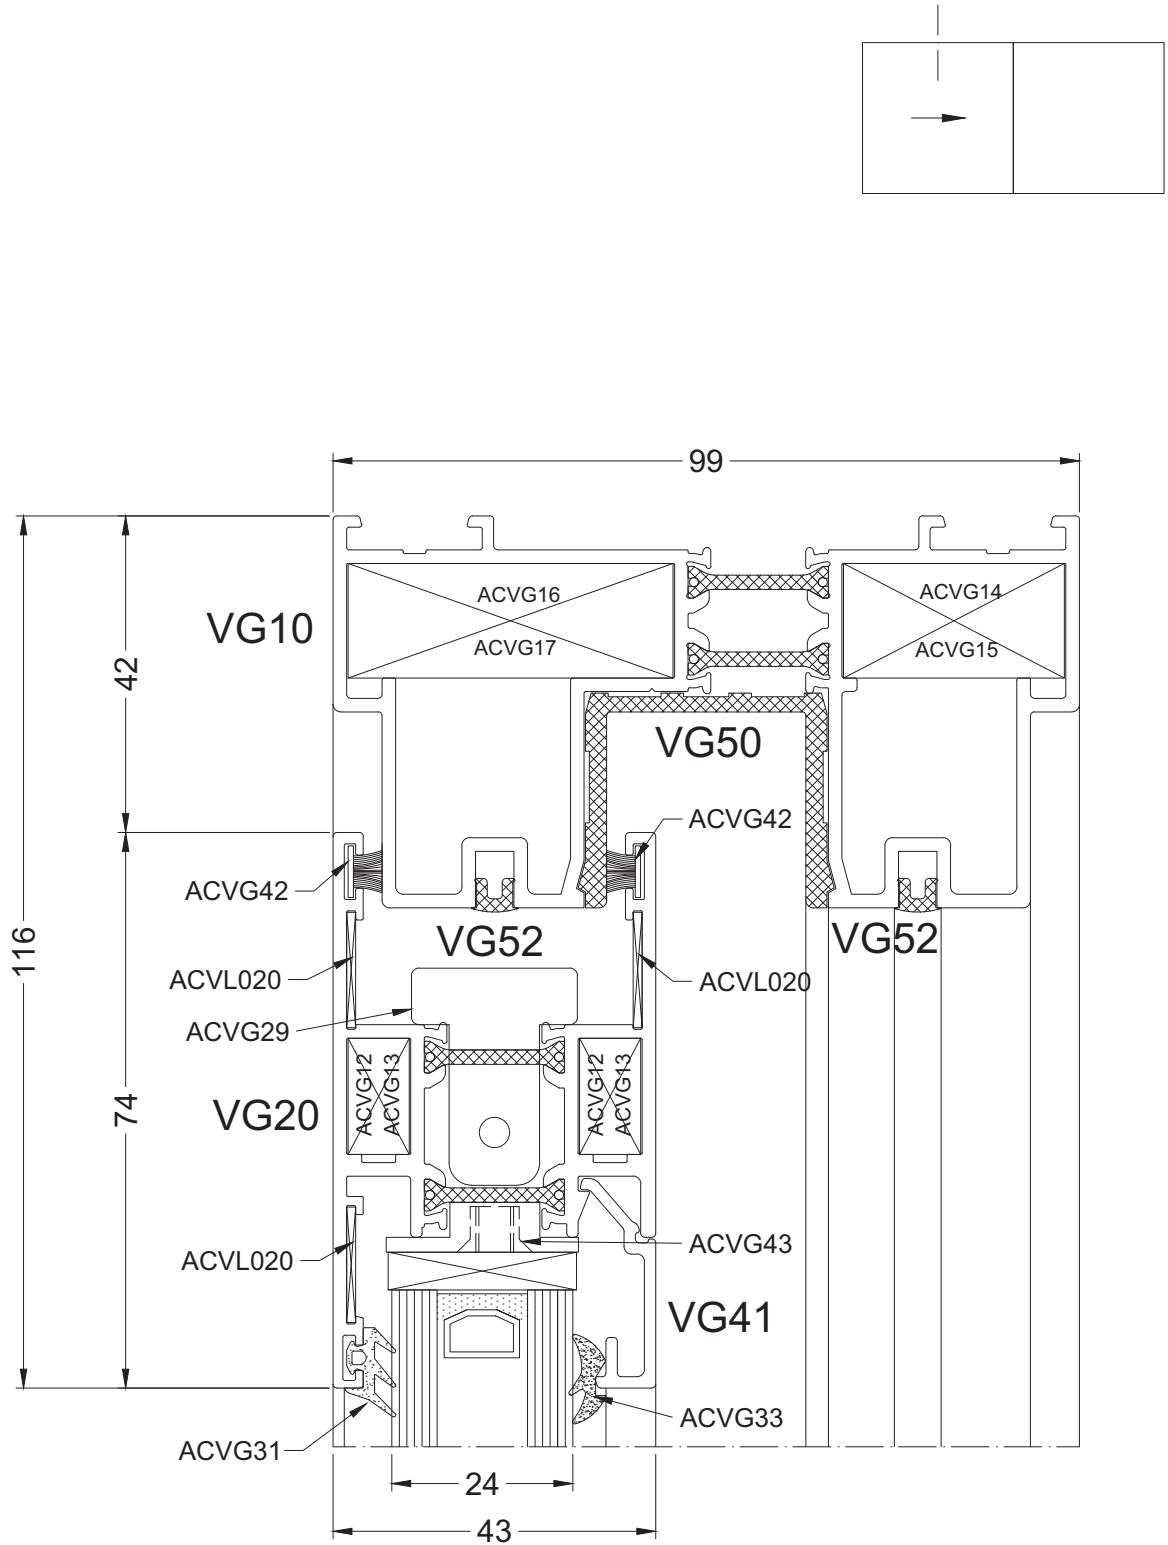

3

DOORSNEDE - COUPE - SCHNITT - SECTION

tel. 0048 32 726 72 04

www.aikondistribution.com

door03