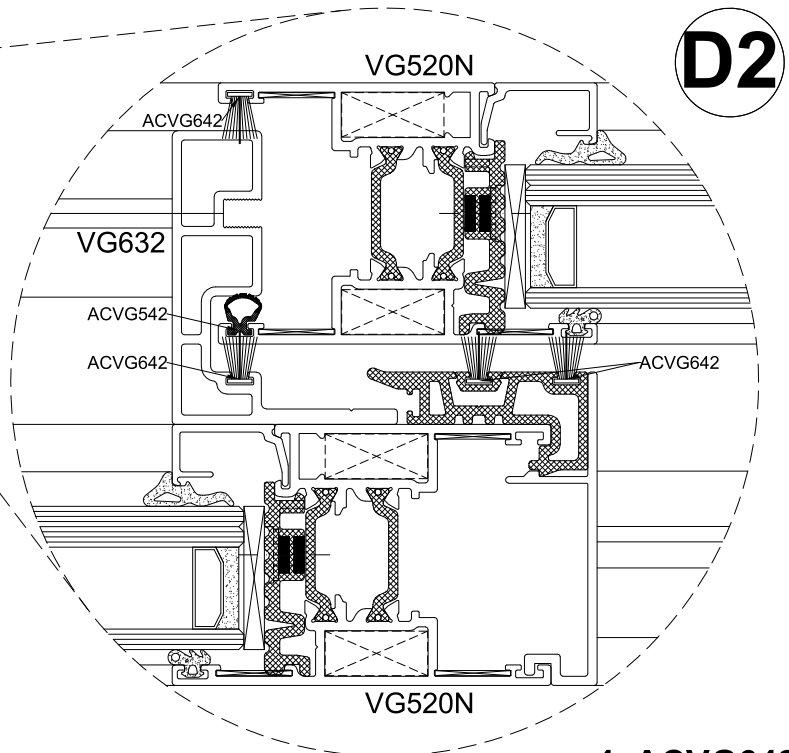

SLIDING DOORS VG PLUS / DRZWI PRZESUWNE VG PLUS

c_chapter

c_chapter

SEALING VERSIONS / WERSJE DOSZCZELNIENIA

B/B

A=ACVG642
B=ACVG542

B/B

A=ACVG642
B=ACVG542

c_chapter

SEALING VERSIONS / WERSJE DOSZCZELNIENIA

FIRST OPTION FOR MEETING SECTION /
PIERWSZA OPCJA DLA SEKCJI ŚRODKOWEJ

5xACVG642

SECOND OPTION FOR MEETING SECTION /
DRUGA OPCJA DLA SEKCJI ŚRODKOWEJ

4xACVG642
+ACVG542