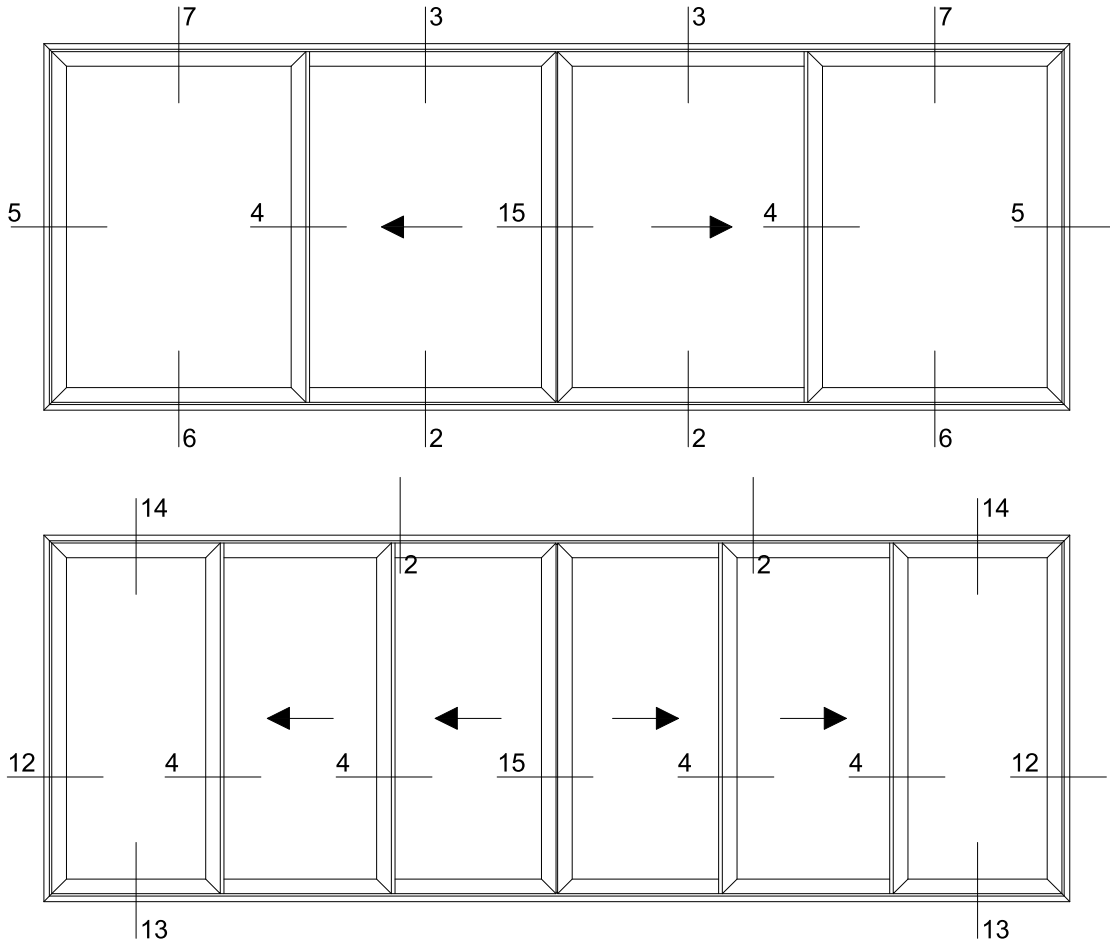

SLIDING DOORS VG PLUS / DRZWI PRZESUWNE VG PLUS

c_chapter

c_chapter

SEALING VERSIONS / WERSJE DOSZCZELNIENIA

B/B

A=ACVG642
B=ACVG542

B/B

A=ACVG642
B=ACVG542

c_chapter

SEALING VERSIONS / WERSJE DOSZCZELNIENIA

FIRST OPTION FOR MEETING SECTION /
PIERWSZA OPCJA DLA SEKCJI ŚRODKOWEJ

5xACVG642

SECOND OPTION FOR MEETING SECTION /
DRUGA OPCJA DLA SEKCJI ŚRODKOWEJ

4xACVG642
+ACVG542