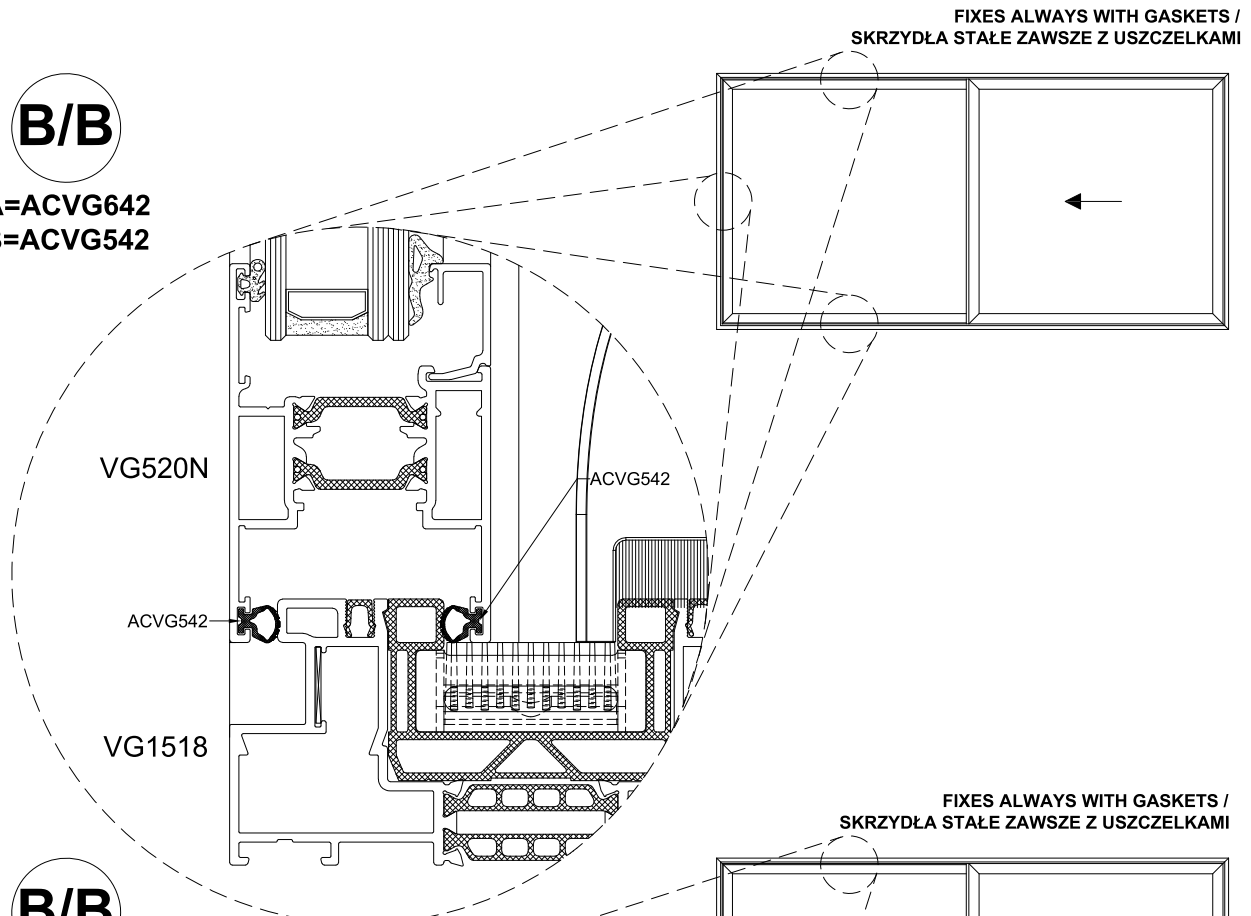

SLIDING DOORS VG PLUS / DRZWI PRZESUWNE VG PLUS

c_chapter

c_chapter

SEALING VERSIONS / WERSJE DOSZCZELNIENIA

B/B

A=ACVG642
B=ACVG542

B/B

A=ACVG642
B=ACVG542

c_chapter

SEALING VERSIONS / WERSJE DOSZCZELNIENIA

FIRST OPTION FOR MEETING SECTION /
PIERWSZA OPCJA DLA SEKCJI ŚRODKOWEJ

5xACVG642

SECOND OPTION FOR MEETING SECTION /
DRUGA OPCJA DLA SEKCJI ŚRODKOWEJ

4xACVG642
+ACVG542